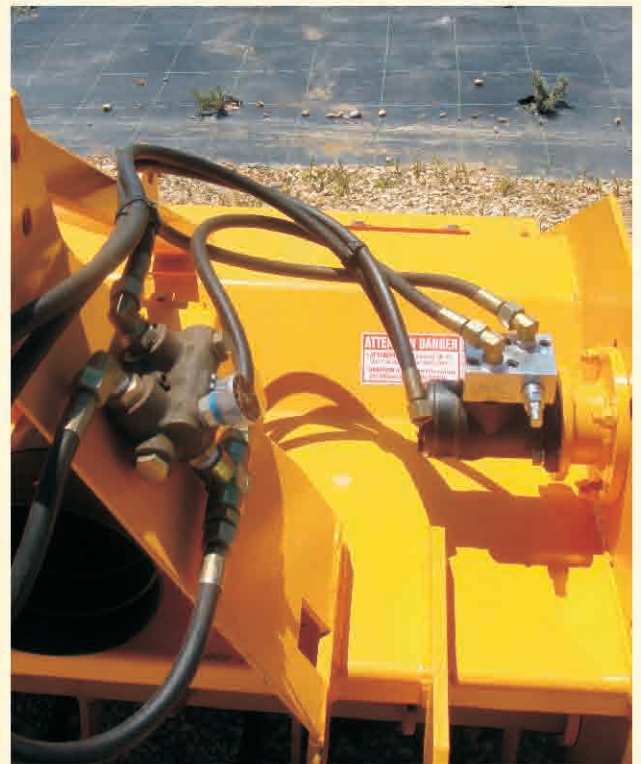

# Broyeuse hors sol

- ✓ Broyage des bois de taille, sarments de vigne, etc...
- ✓ Très pratique dans les terrains caillouteux
- ✓ Broyage fin
- ✓ Châssis acier renforcé grande ouverture avant

- ✓ Double rotor :
  - rotor pick-up entraînement hydraulique par variateur de vitesse
  - rotor de broyage avec marteaux à dents, entraînement par renvoi d'angle et courroies
- ✓ Peigne pour broyage avec grille d'évacuation renforcée
- ✓ Entretien facilité avec trappe de visite arrière